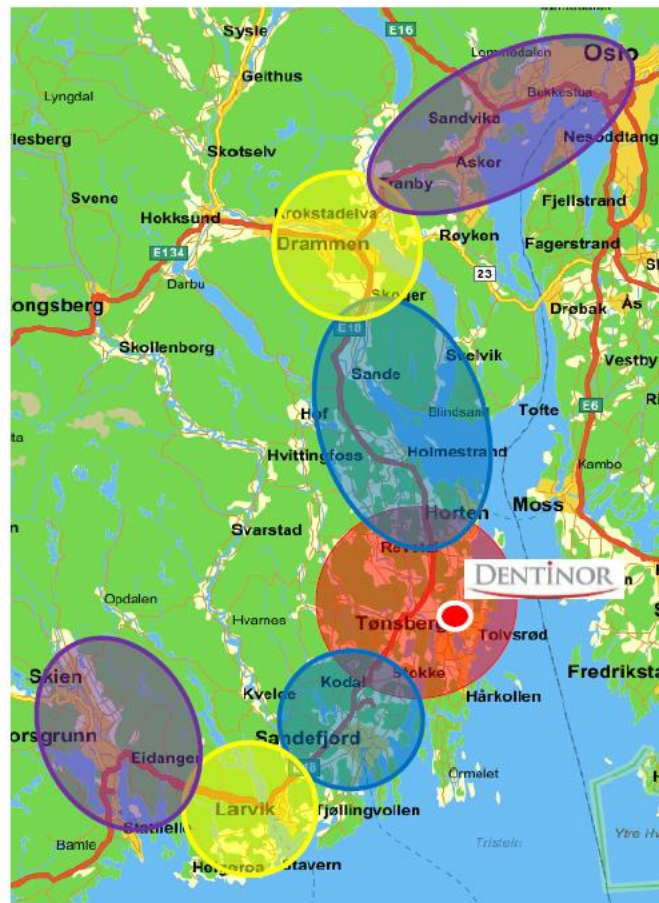

DENTINOR®

Dentinor Tannteknikk: 33 35 01 80

Dentinor Dental: 33 61 13 61

SØR Vestfold-Telemark

Estimert sonelevering:

- Kl 08-10 Tønsberg
- Kl 10-11 Sandefjord
- Kl 11-12 Larvik
- Kl 12-13 Porsgrunn/Skien

NORD Vestfold-Oslo

Estimert sonelevering:

- Kl 08-10 Tønsberg
- Kl 10-11 Horten/Sande
- Kl 11-12 Drammen
- Kl 12-13 Oslo

PS! Fristen for bestilling av opphenting samme dag er kl. 09.00